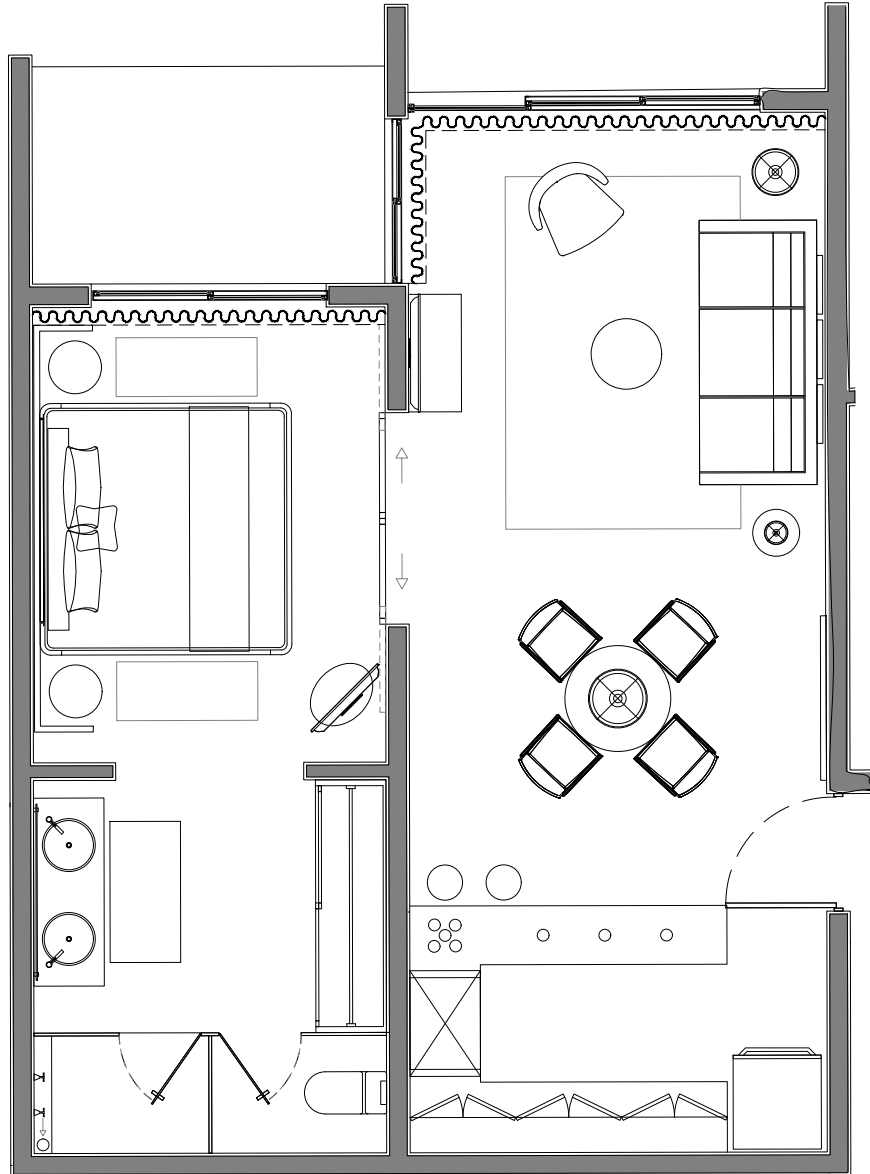

zenith₂₀

AT THE FIVES BEACH RESIDENCES

1 Habitación

Interior: 60 m²

Terraza: 5 m²

Total: **65 m²**

1 Bedroom

Interior: 645 ft²

Terrace: 53 ft²

Total: **698 ft²**

PRIMER Y SEGUNDO PISO
FIRST AND SECOND FLOOR

Las imágenes utilizadas son para fines demostrativos /
The images used are for demonstration purposes

The Fives
BEACH HOTEL & RESIDENCES
PLAYA DEL CARMEN