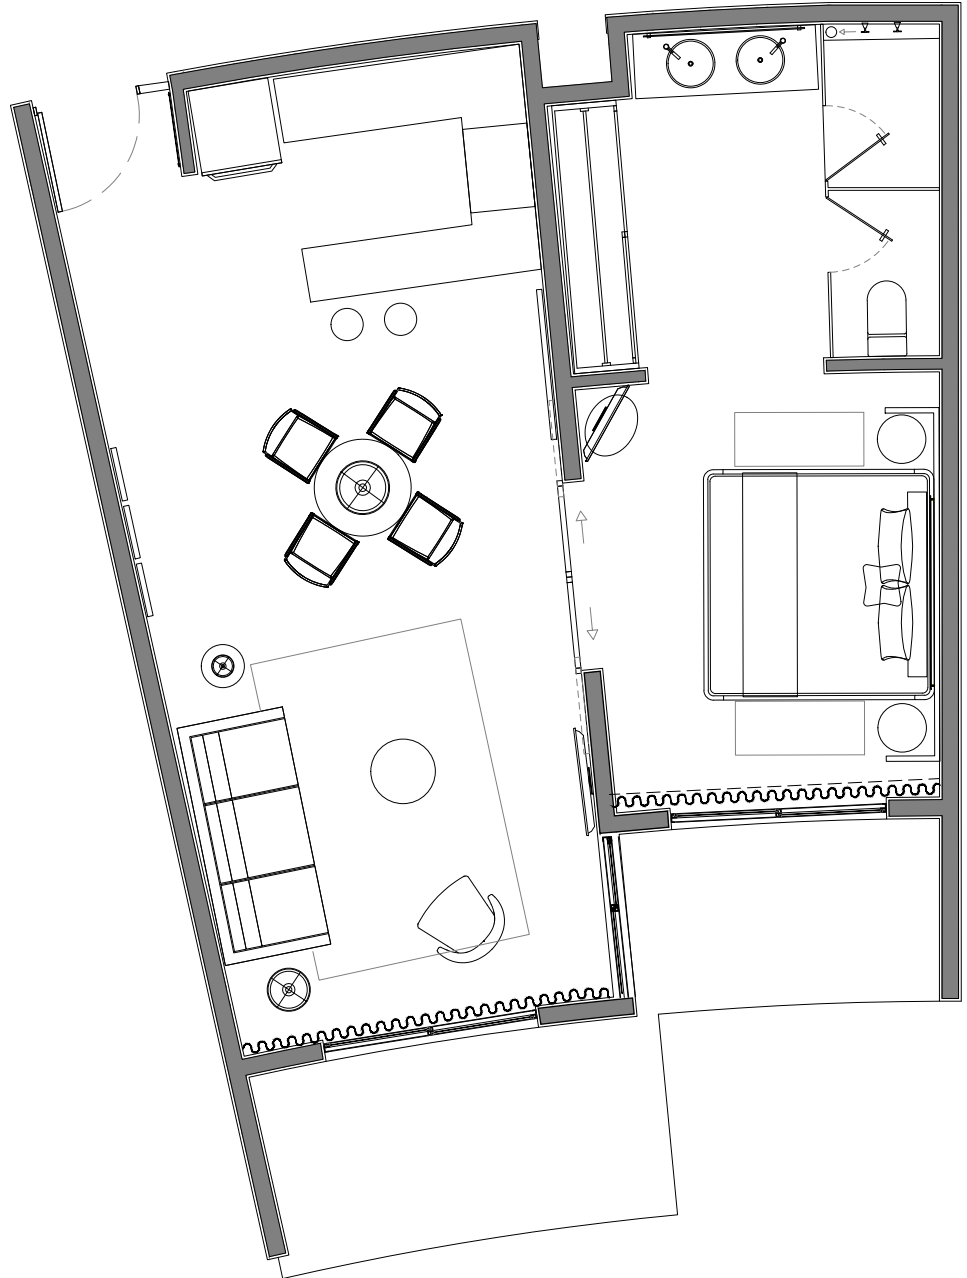

zenith₂₀

AT THE FIVES BEACH RESIDENCES

1 Habitación

Interior: 72 m²
Terraza: 10 m²
Total: **82 m²**

1 Bedroom

Interior: 775 ft²
Terrace: 107 ft²
Total: **882 ft²**

PLANTA BAJA
GROUND FLOOR

Las imágenes utilizadas son para fines demostrativos /
The images used are for demonstration purposes