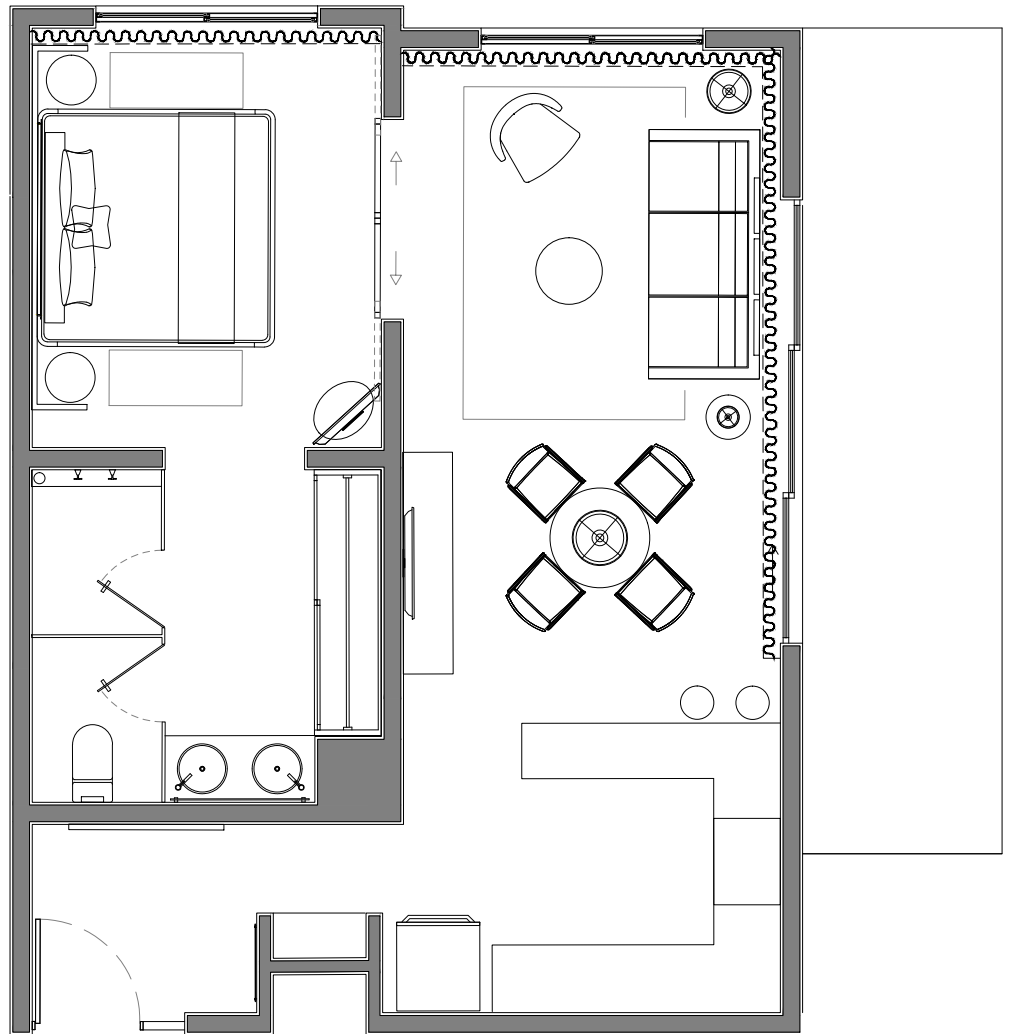

zenith₂₀

AT THE FIVES BEACH RESIDENCES

1 Habitación

Interior: 63 m²
Terraza: 13 m²
Total: **76 m²**

1 Bedroom

Interior: 678 ft²
Terrace: 139 ft²
Total: **817 ft²**

PLANTA BAJA
GROUND FLOOR

Las imágenes utilizadas son para fines demostrativos /
The images used are for demonstration purposes