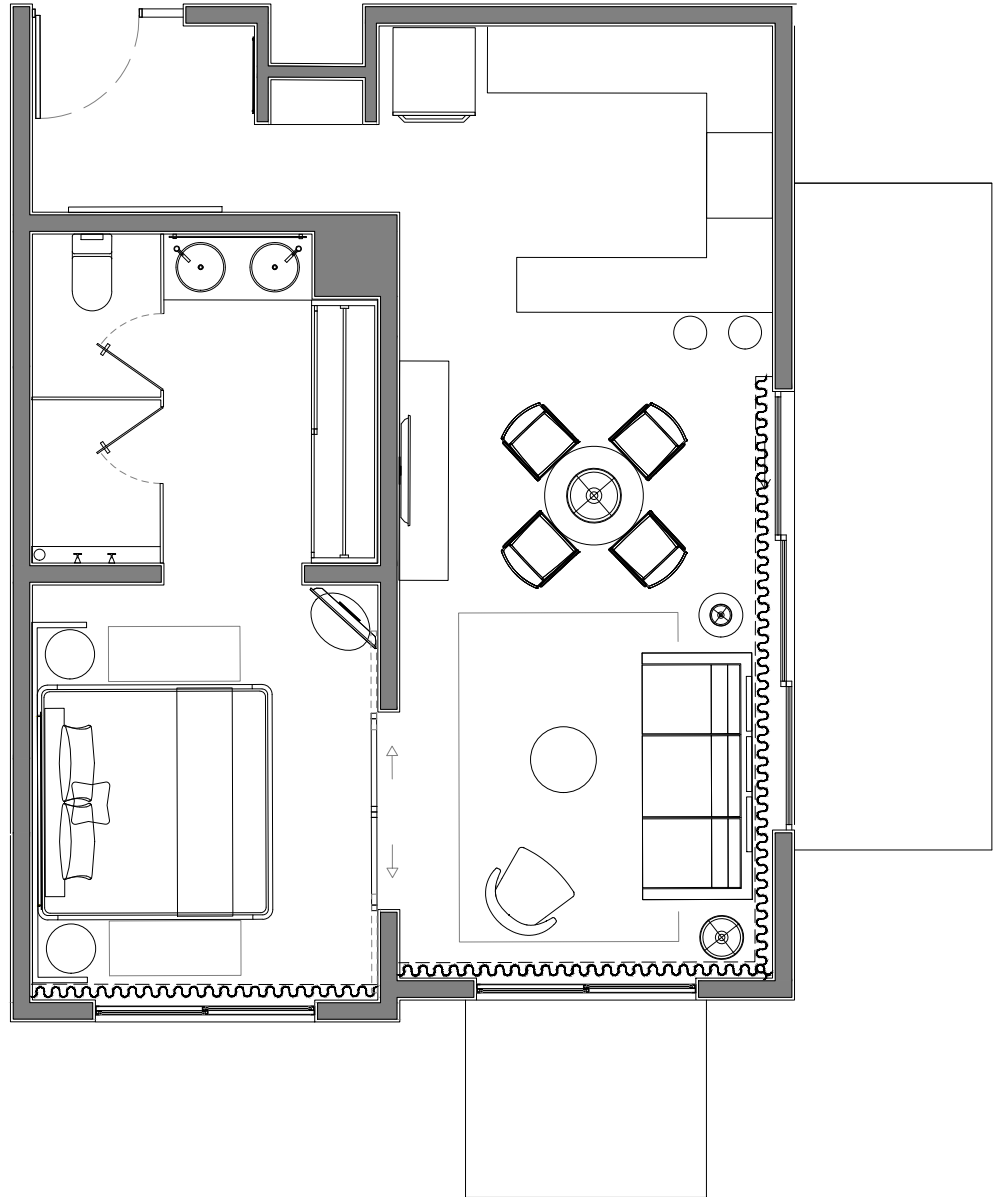

# zenith<sub>20</sub>

AT THE FIVES BEACH RESIDENCES

## 1 Habitación

Interior: 63 m<sup>2</sup>  
Terraza: 14 m<sup>2</sup>  
Total: **77 m<sup>2</sup>**

## 1 Bedroom

Interior: 678 ft<sup>2</sup>  
Terrace: 150 ft<sup>2</sup>  
Total: **828 ft<sup>2</sup>**

PRIMER Y SEGUNDO PISO  
FIRST AND SECOND FLOOR

Las imágenes utilizadas son para fines demostrativos /  
The images used are for demonstration purposes