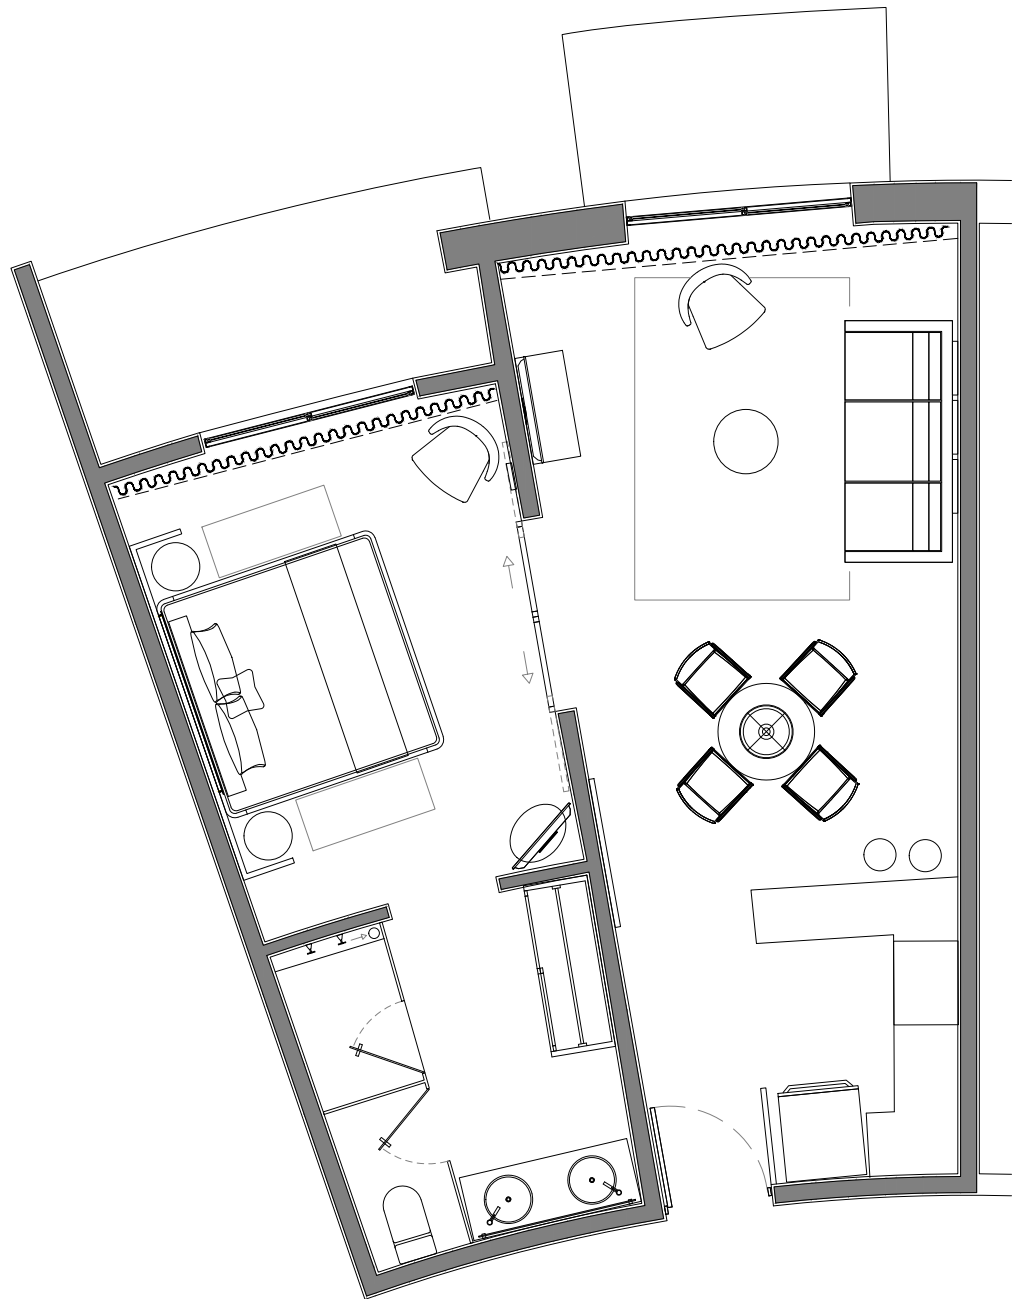

zenith₂₀

AT THE FIVES BEACH RESIDENCES

1 Habitación

Interior: 63 m²
Terraza: 11 m²
Total: **74 m²**

1 Bedroom

Interior: 678 ft²
Terrace: 118 ft²
Total: **796 ft²**

PRIMER Y SEGUNDO PISO
FIRST AND SECOND FLOOR

Las imágenes utilizadas son para fines demostrativos /
The images used are for demonstration purposes

The Fives

BEACH HOTEL & RESIDENCES
PLAYA DEL CARMEN