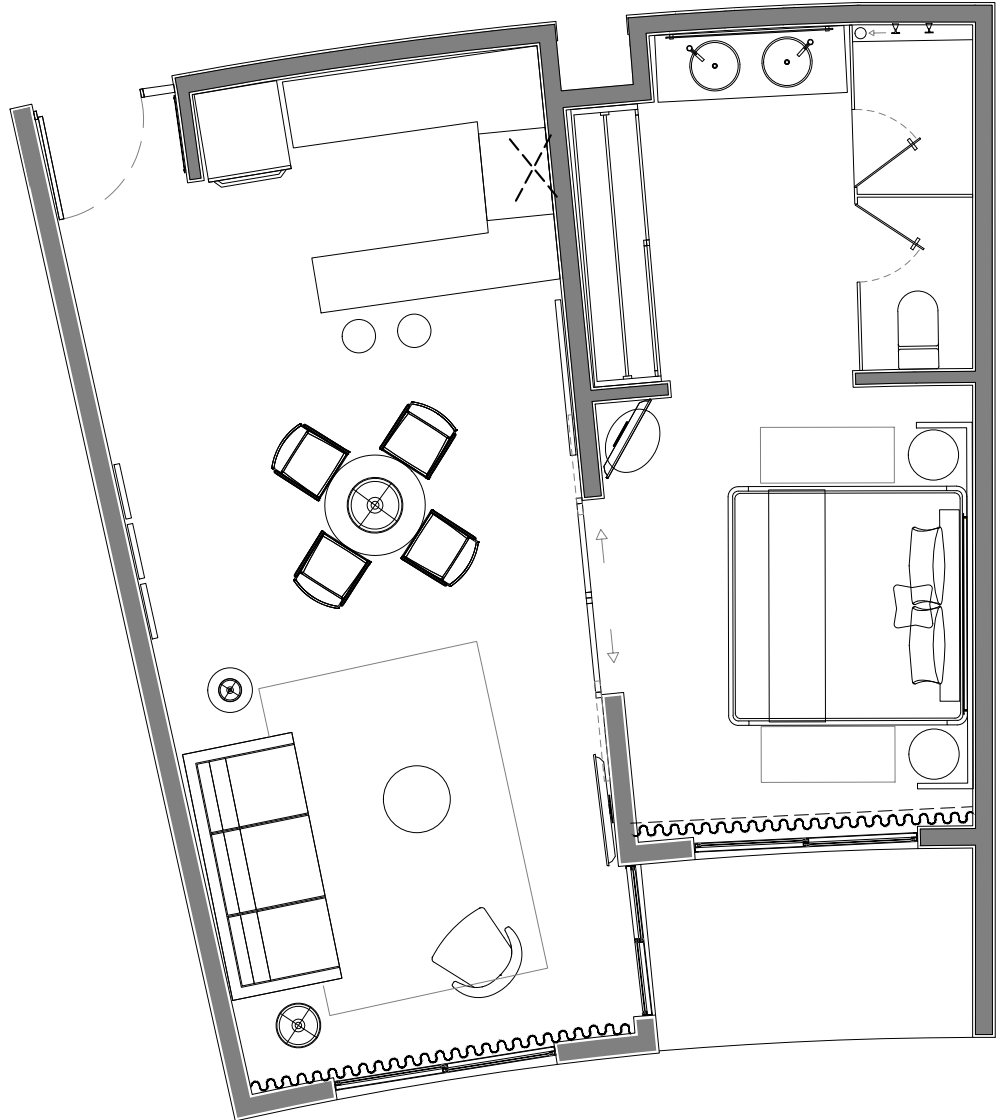

zenith₂₀

AT THE FIVES BEACH RESIDENCES

1 Habitación

Interior: 66 m²
Terraza: 4 m²
Total: **70 m²**

1 Bedroom

Interior: 710 ft²
Terrace: 43 ft²
Total: **753 ft²**

PRIMER Y SEGUNDO PISO
FIRST AND SECOND FLOOR

Las imágenes utilizadas son para fines demostrativos /
The images used are for demonstration purposes

The Fives
BEACH HOTEL & RESIDENCES
PLAYA DEL CARMEN