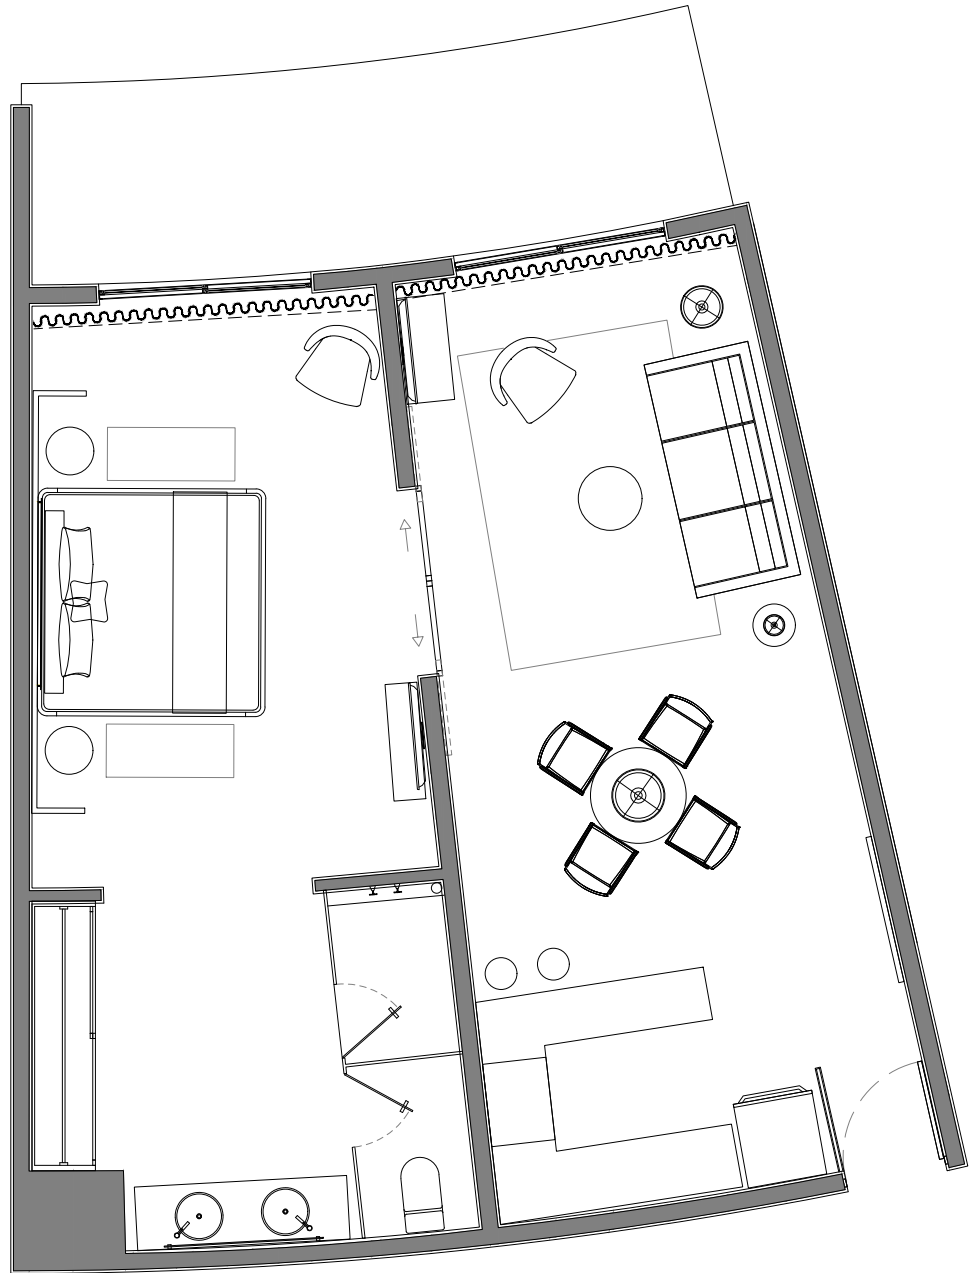

zenith₂₀

AT THE FIVES BEACH RESIDENCES

1 Habitación

Interior: 72 m²
Terraza: 11 m²
Total: **83 m²**

1 Bedroom

Interior: 775 ft²
Terrace: 118 ft²
Total: **893 ft²**

PLANTA BAJA, PRIMER Y SEGUNDO PISO
GROUND FLOOR, FIRST AND SECOND FLOOR

Las imágenes utilizadas son para fines demostrativos /
The images used are for demonstration purposes

The Fives
BEACH HOTEL & RESIDENCES
PLAYA DEL CARMEN